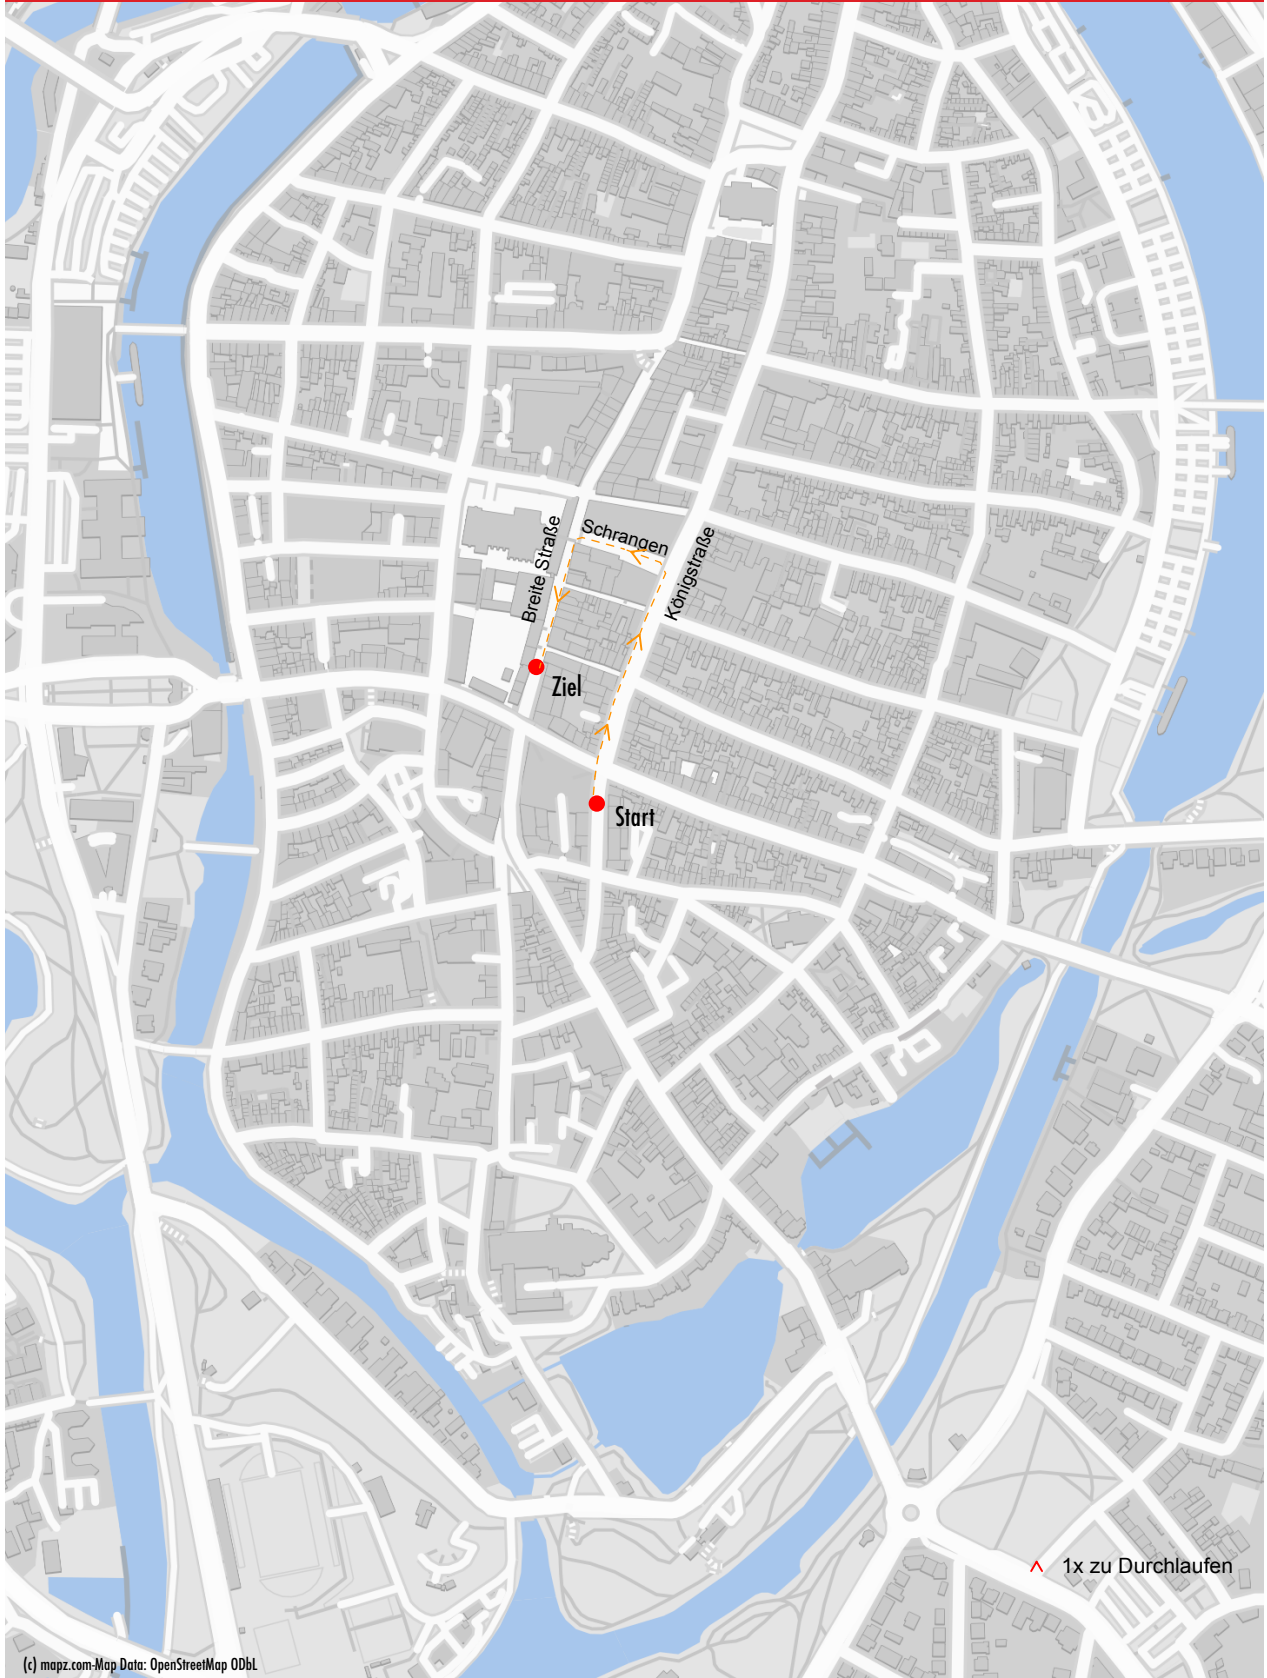

CITY-LAUF LÜBECK

0,5 km BAMBINILAUF

LÜBECK LÄUFT!

Start:
Ziel:

Königstraße
Breite Straße
Höhe Einmündung
Huxstraße

▲ 1x zu Durchlaufen